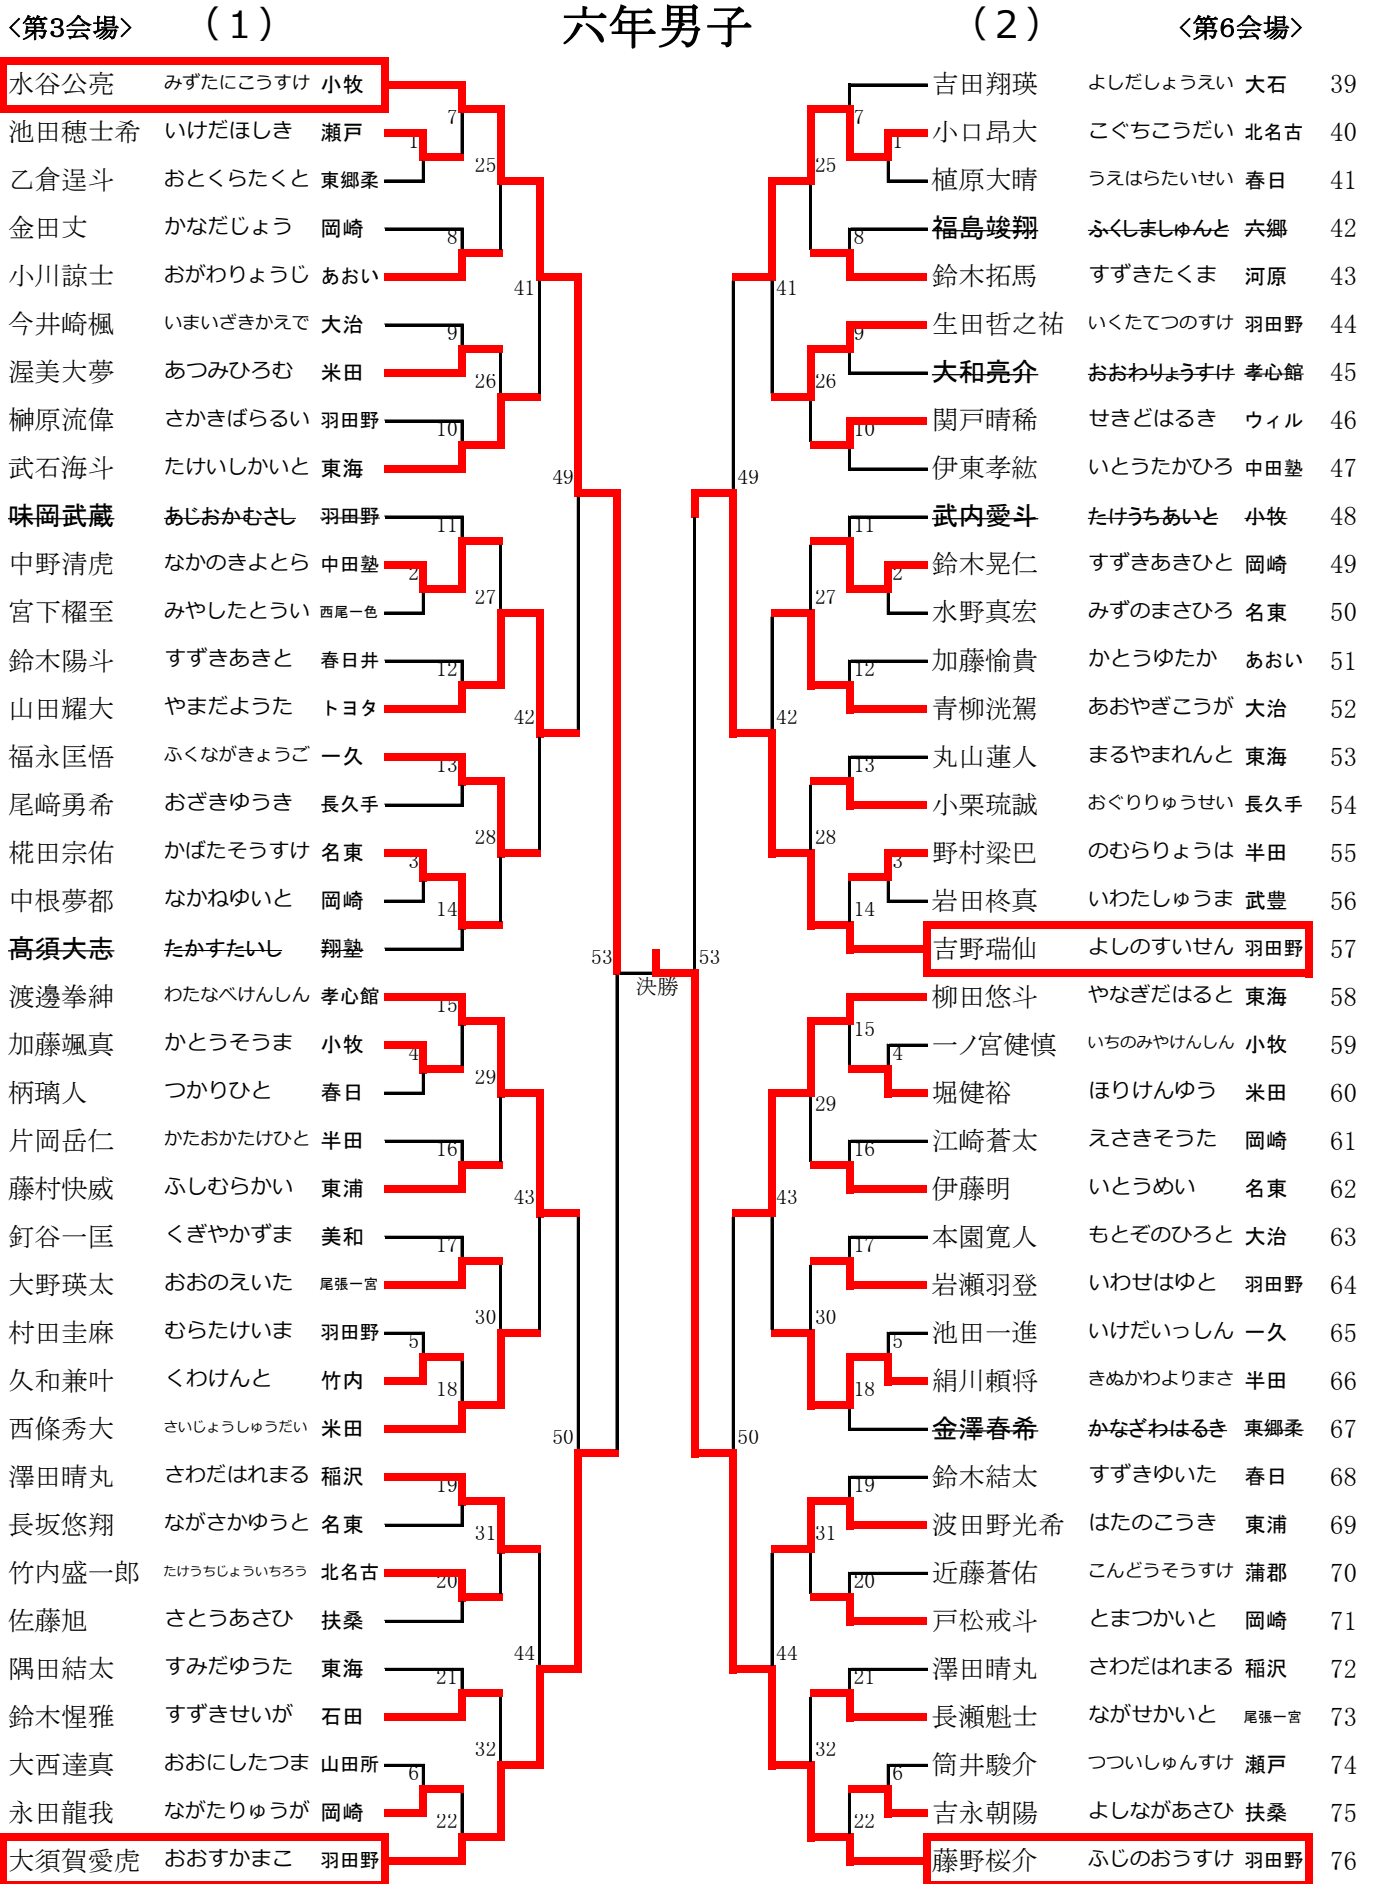

〈第2会場〉 (1)			五年男子		(2)			〈第5会場〉	
1	今井雄都	いまいゆうと 稲沢				畔柳斗悟	くろやなぎとうご 羽田野	43	
2	加藤裕翔	かとうゆうと 河原	11		11	岩本忠	いわもとじょう 米田	44	
3	筒井穂高	つついほだか 羽田野	34		34		bye	45	
4	細水順太郎	ほそみずじゅんたろう 大治	12		12	安土文翔	あづちあやと 大石	46	
5	近藤大晟	こんどうたいせい 東郷柔	46		46	近藤諒	こんどうりょう 東郷柔	47	
6	打田龍希	うちだたつき TOYOTA				田中大護	たなかだいご 孝心館	48	
7	青木大空	あおきそら 石田	13		13	牛田三太	うしださんた あおい	49	
8	水野誠乃助	みずのせいのみすけ 名東	35		35	平手悠翔	ひらてゆうと 小牧	50	
9	森島陸翔	もりしまりくと 小牧	5		5	林蒼羽	はやしあおば 中田塾	51	
10	宮原誠治	みやはらせいじ 大石	14		14		bye	52	
11	魚見大愛	うおみだいあ 美和	52		52	池田咲希飛	いけださきと 瀬戸	53	
12	浅田陽向	あさだひなた ウィル				剛迫彩翔	ごうさこあやと 六郷	54	
13	高橋昂	たかはしすばる 東海	15		15	中村真大	なかむらまひろ 東郷柔	55	
14	近藤颯太	こんどうそうた 東郷柔	36		36	酒井星那	さかいせな 一久	56	
15	大神樹隆	おおがみきりゅう 小牧	10		10	吉田千紘	よしだちひろ ウィル	57	
16	廣口士恩	ひろぐちしおん 半田	47		47	後藤絆	ごとうきずな 一宮	58	
17	庄子侑作	しょうじゆうさく 守山	17		17	日紫喜大翔	ひしきだいと 大治	59	
18	清水希彦	しみずきいち 孝心館	37		37	奥田啓太	おくだけいた 尾張一宮	60	
19	人見峻介	ひとみりょうすけ 大治	5		5	犬飼太一	いぬかいたいち 名東	61	
20	佐藤誠太郎	さとうせいたろう 一久	18		18	小荒田圭	こあらたけい 河原	62	
21	長崎勇智	ながさきゆうり 尾張一宮	55	決勝	55	浅井琥貴	あさいこうき 東海	63	
22	菅ノ澤咲空	すがのさわさく 北名古				蟹江梓真	かにえあずま 半田	64	
23	杉本蒼真	すぎもとそうま 扶桑	19		19	花井悼伍	はないとうご 美和	65	
24	富主瑛斗	ふじえいと 小牧	38		38	小山翔大	こやまかいと 春日	66	
25	三尾一平	みおいつぺい 米田	20		20	日比玲央	ひびれお 稲沢	67	
26	宮川大雅	みやがわたいが 東海	48		48	木下湊牙	きのしたそうが 羽田野	68	
27	大原輝真	おおはらてっしん 六郷				シンドラー・バルガスウエロ	みんどうらーぼるがすうえろ 大治	69	
28	富田晴登	とみたはると 春日				冷水勇太	ひやみずゆうた 大石	70	
29		bye	39		39	佐藤倫太郎	さとうりんたろう 一久	71	
30	野々山愁弥	ののやましゅうや つげ	21		22	飯伏晃斗	いぶしあきと 東郷柔	72	
31	菅琉惺	すがりゅうせい 河原				徐沁璽	じょしんじ 一宮	73	
32	上田健翔	うえだけんと 大治	53		53	渡辺泰樹	わたなべたいき 岡崎	74	
33	中山瑛翔	なかやまえいと 半田	22		23	渡辺聡真	わたなべそうま 東海	75	
34	中沢蓮桜	なかざわれお 東郷柔	40		40	梅村泰生	うめむらたいせい 扶桑	76	
35	鈴木優誠	すずきゆうせい 名東	9		9	楠井晴夫	くすいせいだい 名東	77	
36	星野玄道	ほしのはるみち あおい	23		24		bye	78	
37	井本桃太	いもとももた 岡崎	49		49	藤野将暉	ふじのまさき 石田	79	
38	古海盛助	こかいじょうすけ 羽田野	24			鈴木大介	すずきだいすけ 羽田野	80	
39	野田蒼理	のだそうま 一宮	41		41	岸本圭時	きしもとけいじ 大岩	81	
40	川井雄翔	かわいゆうと 長久手	10		10	井上泰地	いのうえたいち 小牧	82	
41	小網咲駈	こあみさく 瀬戸	25		25	安井颯志	やすいそうし 守山	83	
42	中村葵	なかむらあおい 東海				剛迫優翔	ごうさこゆうと 六郷	84