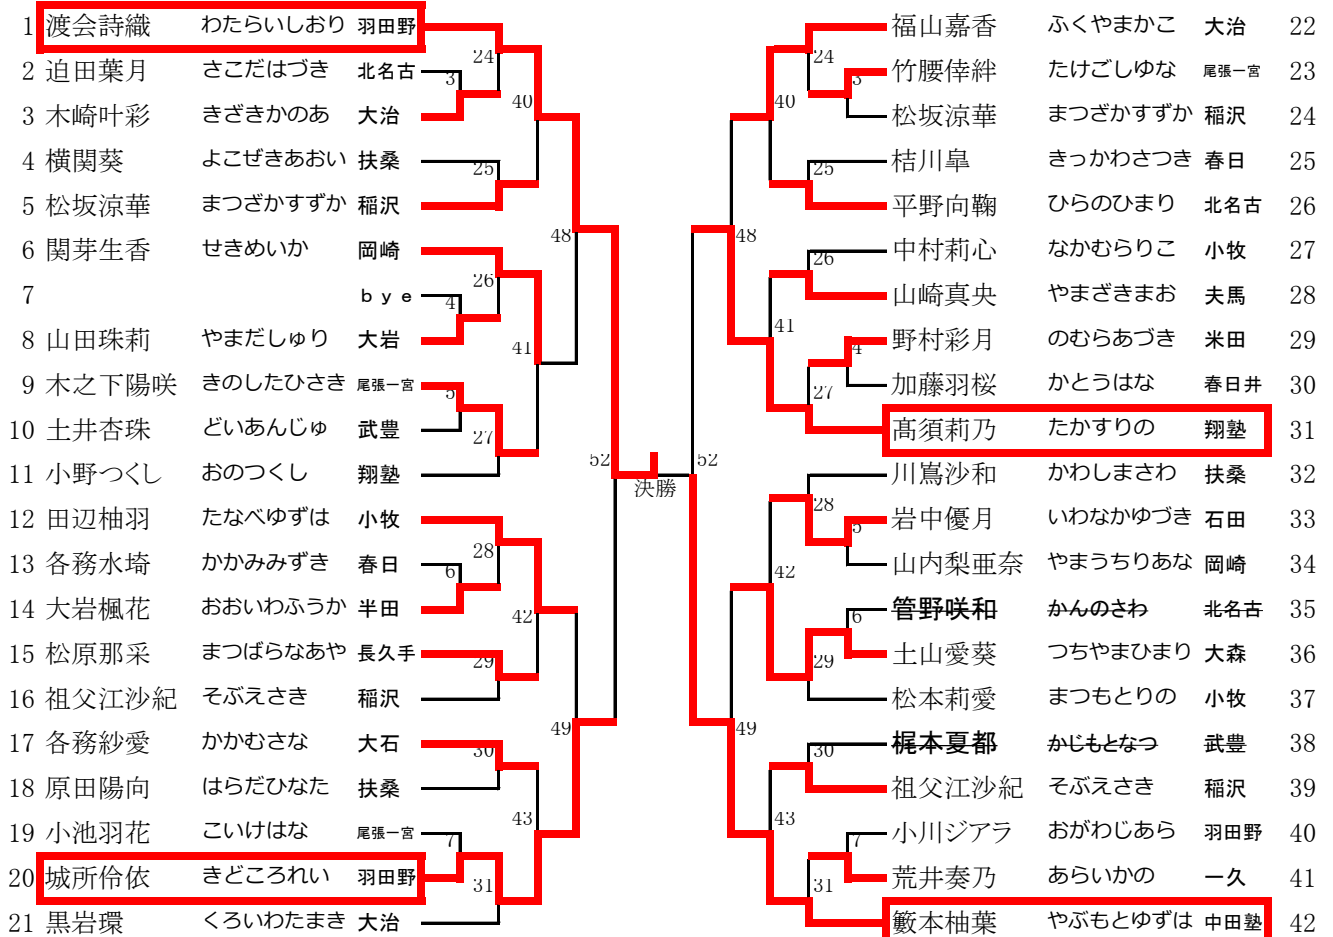

〈第1会場〉 (1) 五年女子 (2) 〈第4会場〉